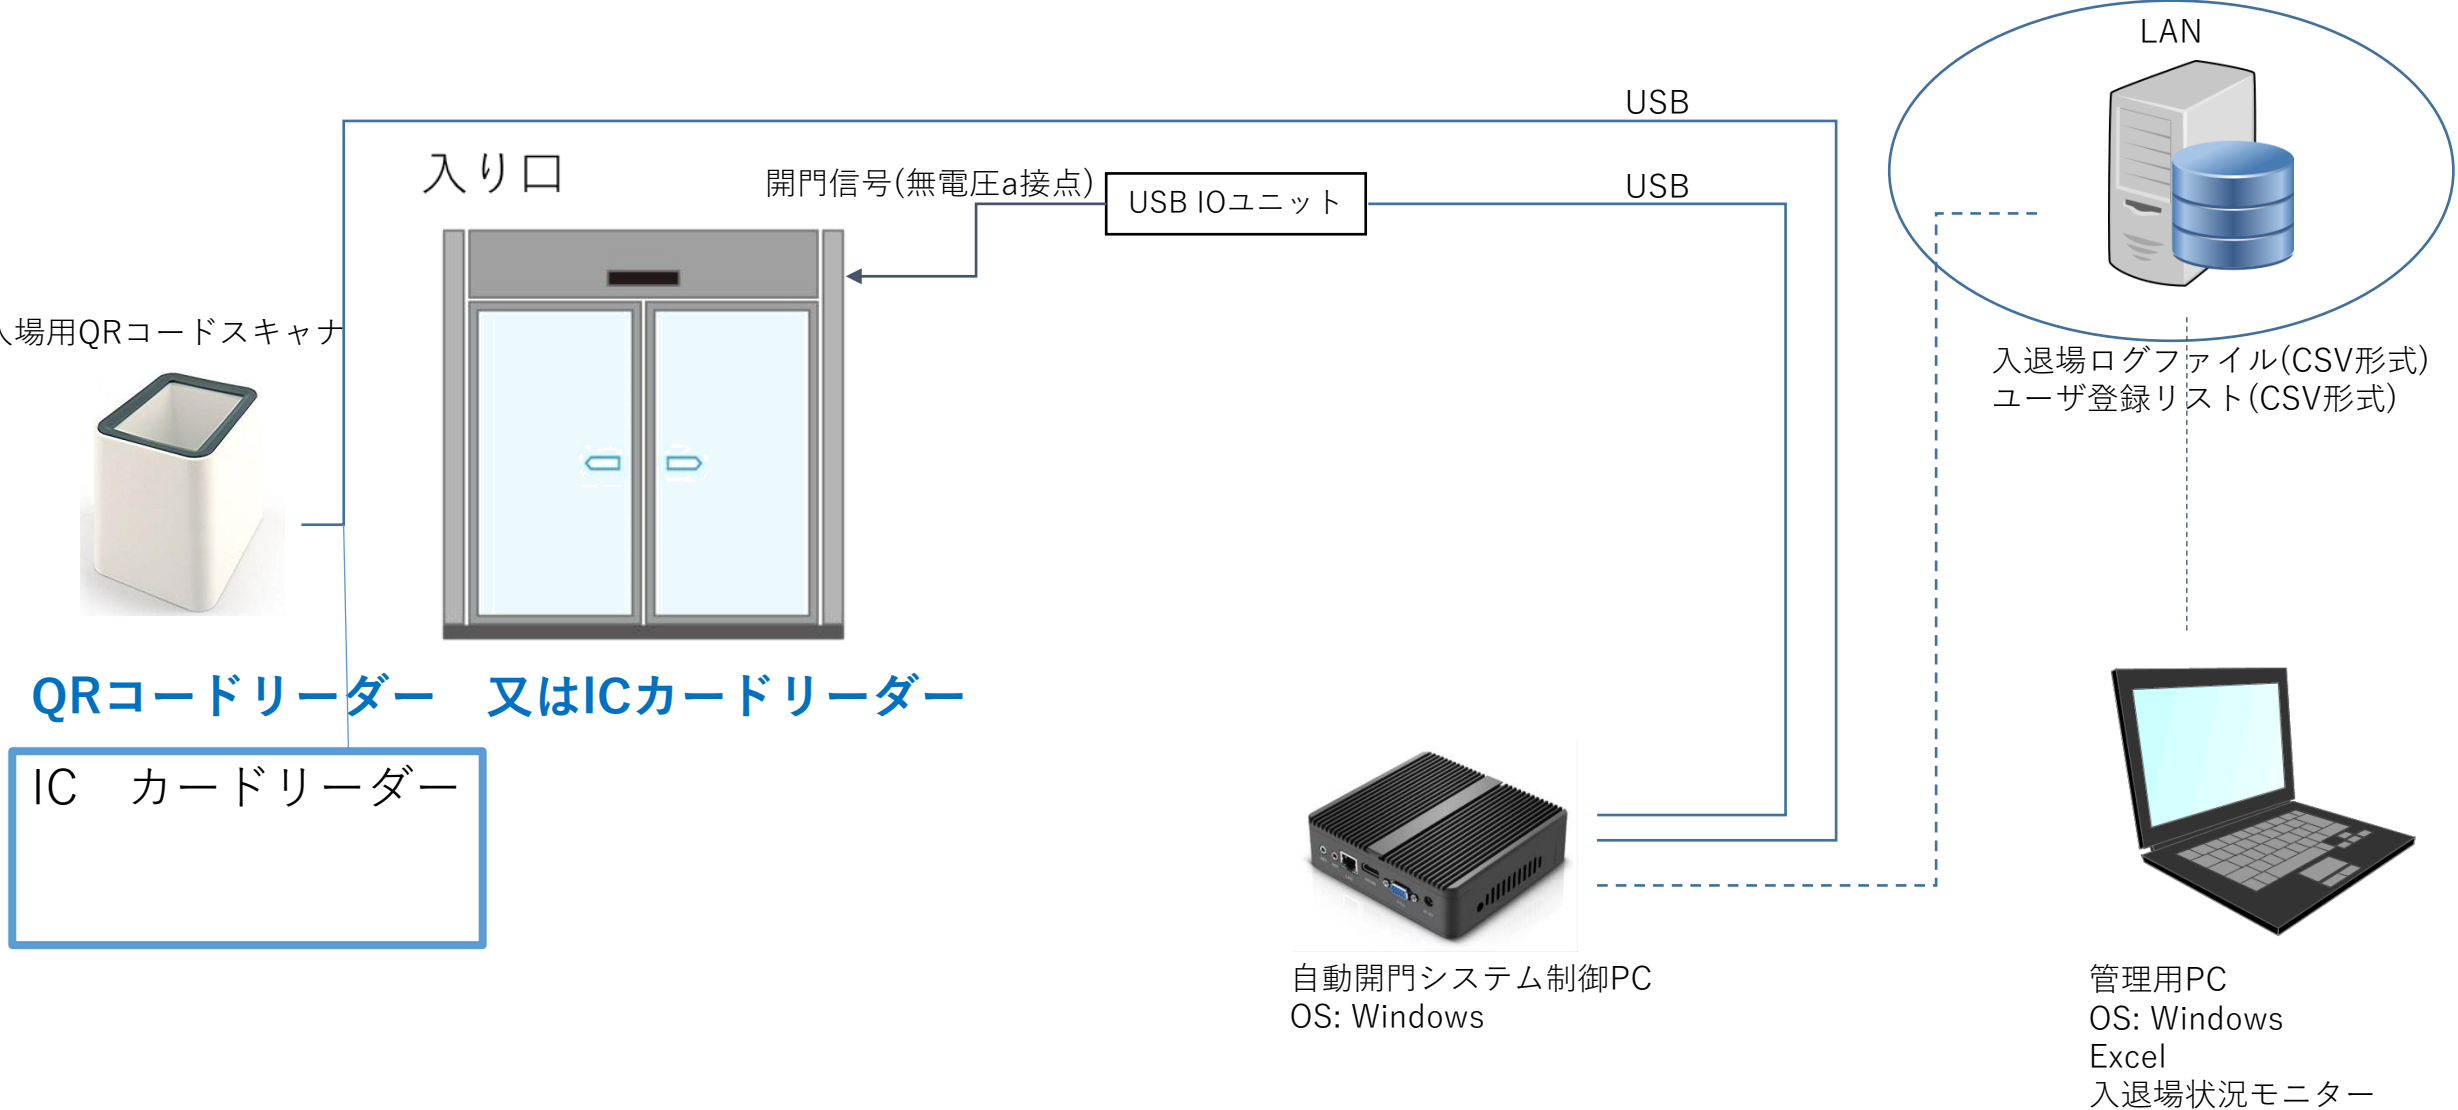

# QR自動開門システム

QRコードリーダー 又は ICカードリーダー 又は両方でチェックイン 可否を確認の上自動ドアの開閉を行う。

入室LOGはNETWORKで管理者と共有される。

# 自動開門システム構成図